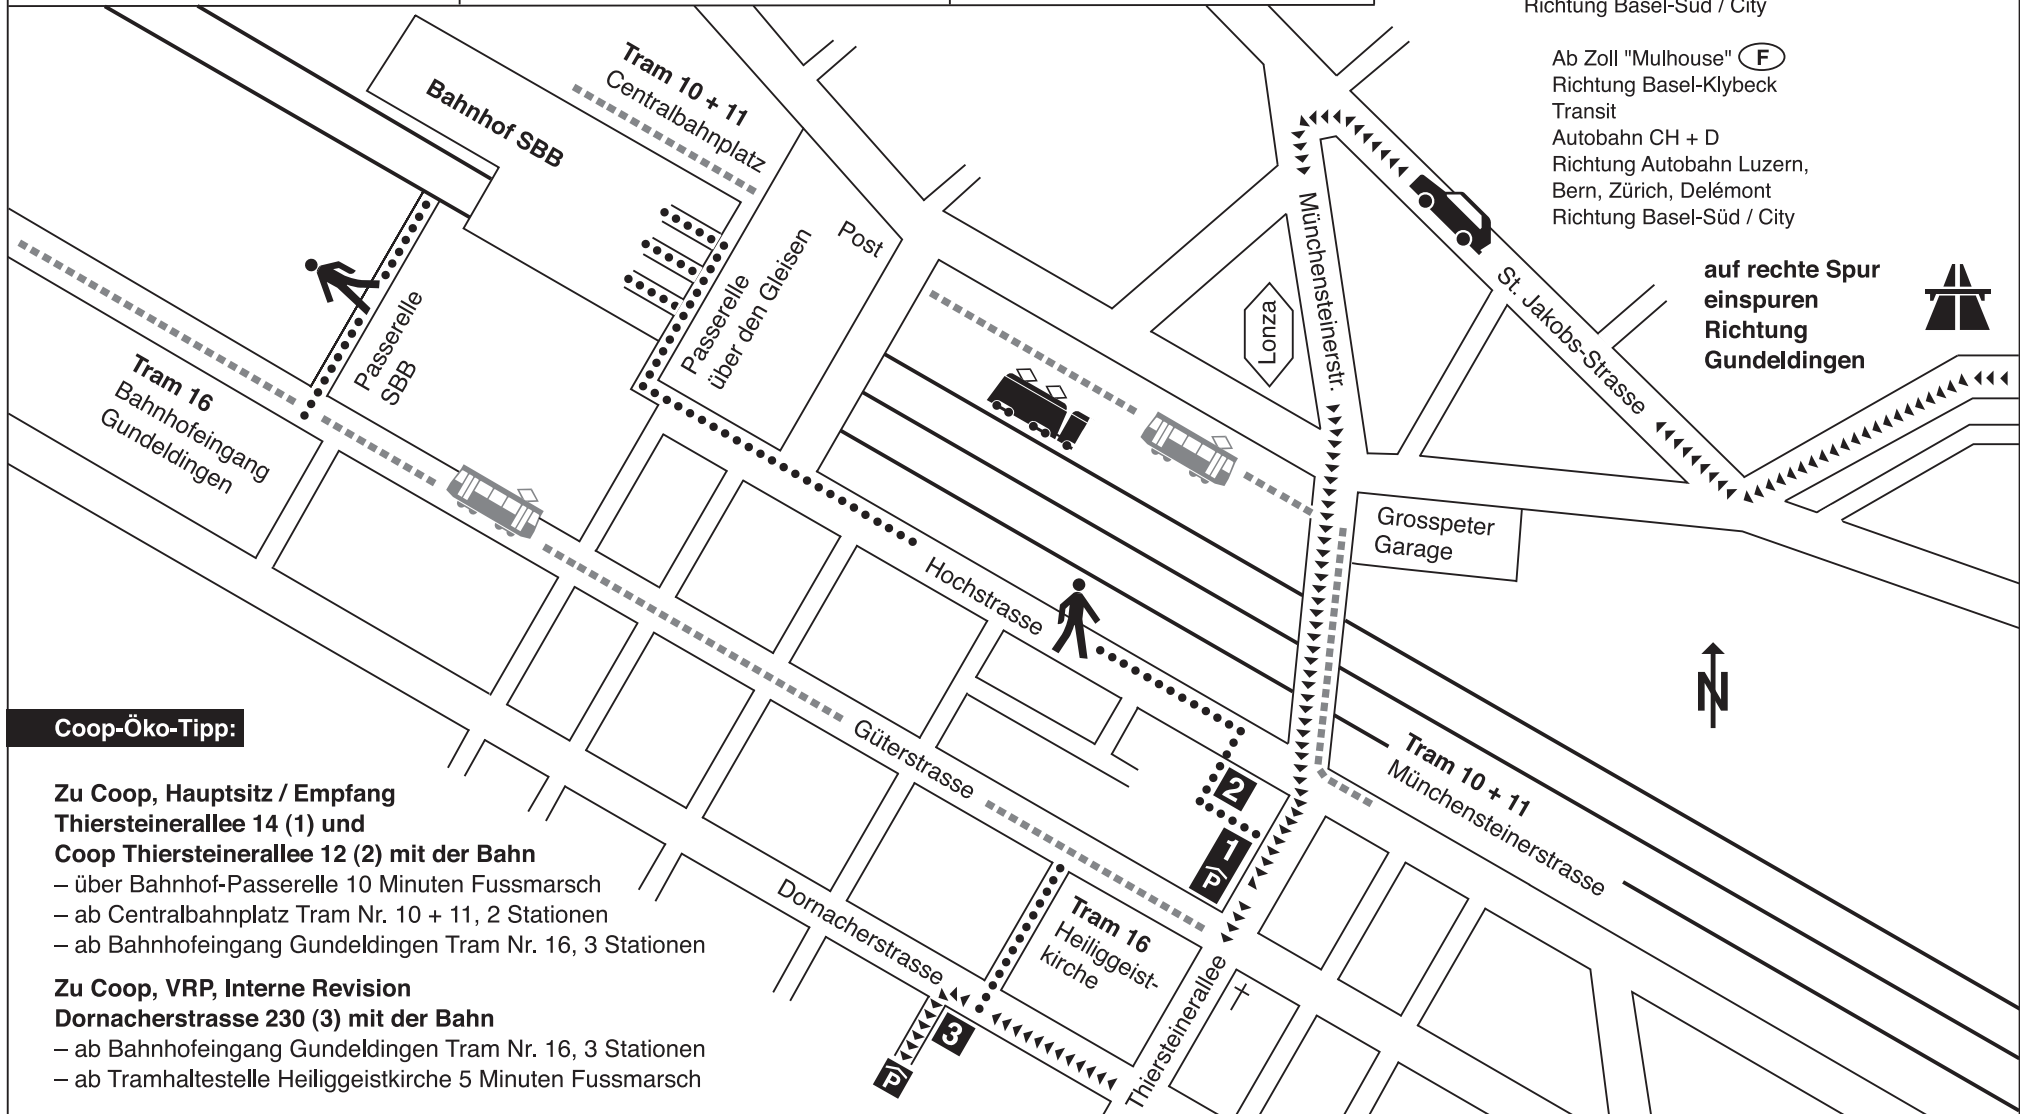

3 Coop VRP, Interne Revision

Dornacherstrasse 230
4053 Basel
Telefon 061 336 66 66
Öffnungszeiten:
07.00 – 18.00 Uhr

Zu Coop 1 – 3
Ab Autobahn **(CH)**
Ausfahrt Basel-City
Richtung Basel-Süd

Ab Zoll "Weil am Rhein" **(D)**
Richtung Basel Wettstein
Transit
Richtung Autobahn Luzern, Bern, Zürich, Delémont
Richtung Basel-Süd / City

Ab Zoll "Mulhouse" **(F)**
Richtung Basel-Klybeck
Transit
Autobahn CH + D
Richtung Autobahn Luzern,
Bern, Zürich, Delémont
Richtung Basel-Süd / City

auf rechte Spur
einspuren
Richtung
Gundeldingen

Coop-Öko-Tipp:

**Zu Coop, Hauptsitz / Empfang
Thiersteinerallee 14 (1) und**

Coop Thiersteinerallee 12 (2) mit der Bahn

- über Bahnhof-Passerelle 10 Minuten Fussmarsch
- ab Centralbahnplatz Tram Nr. 10 + 11, 2 Stationen
- ab Bahnhofeingang Gundeldingen Tram Nr. 16, 3 Stationen

Zu Coop, VRP, Interne Revision

Dornacherstrasse 230 (3) mit der Bahn

- ab Bahnhofeingang Gundeldingen Tram Nr. 16, 3 Stationen
- ab Tramhaltestelle Heiliggeistkirche 5 Minuten Fussmarsch