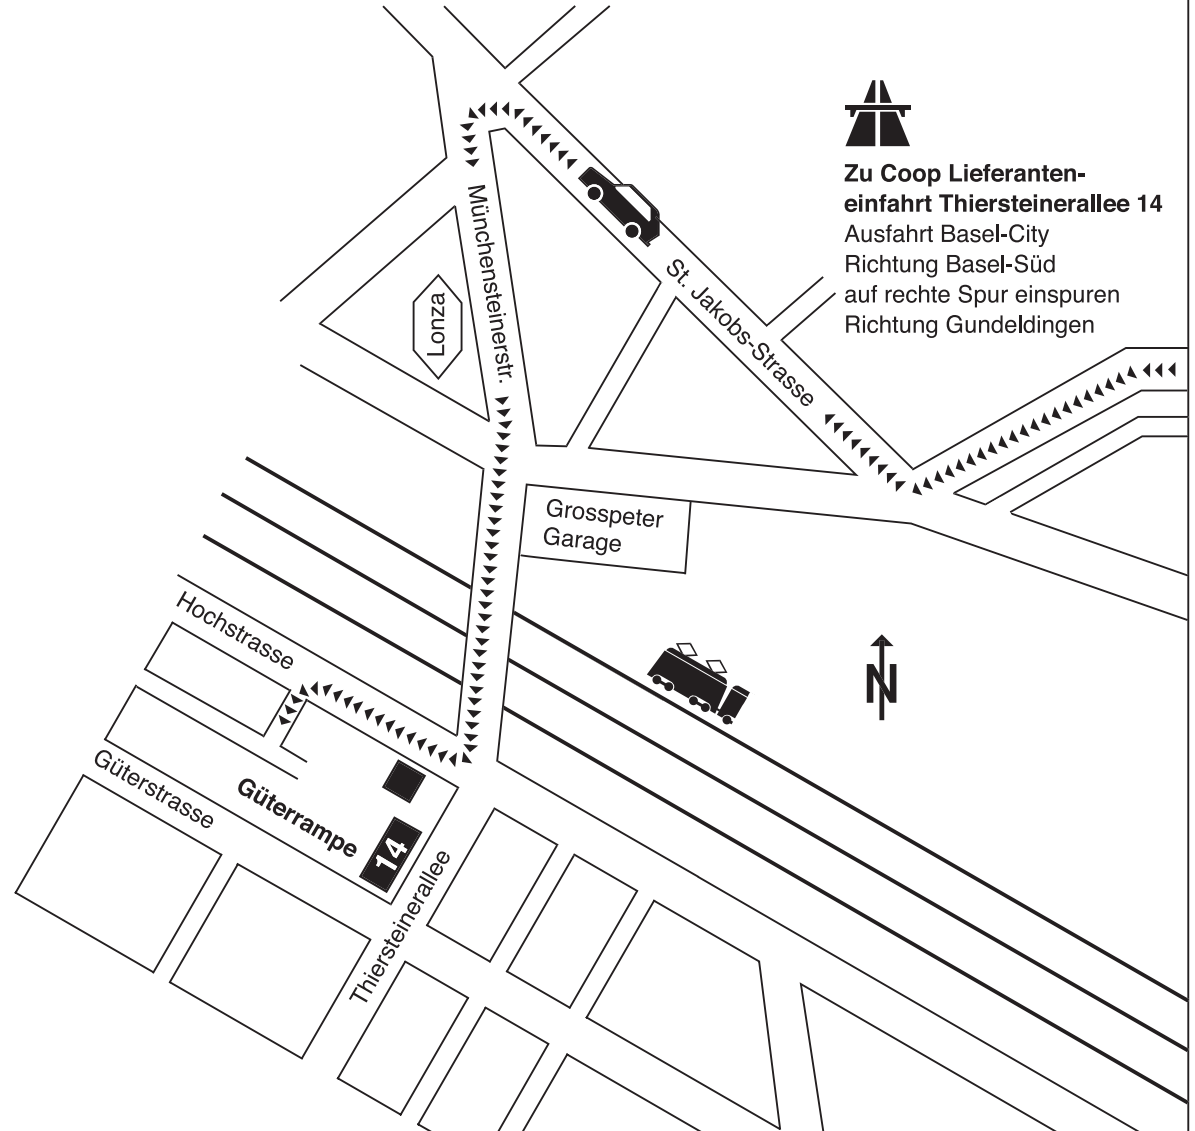

**Coop  
Hauptsitz / Empfang  
Lieferanteneinfahrt**

Thiersteinallee 14  
4002 Basel  
Telefon 061 336 66 66  
Öffnungszeiten: 07.00 – 18.00 Uhr

**Zu Coop Lieferanteneinfahrt Thiersteinallee 14**  
Ausfahrt Basel-City  
Richtung Basel-Süd  
auf rechte Spur einspurigen  
Richtung Gundeldingen