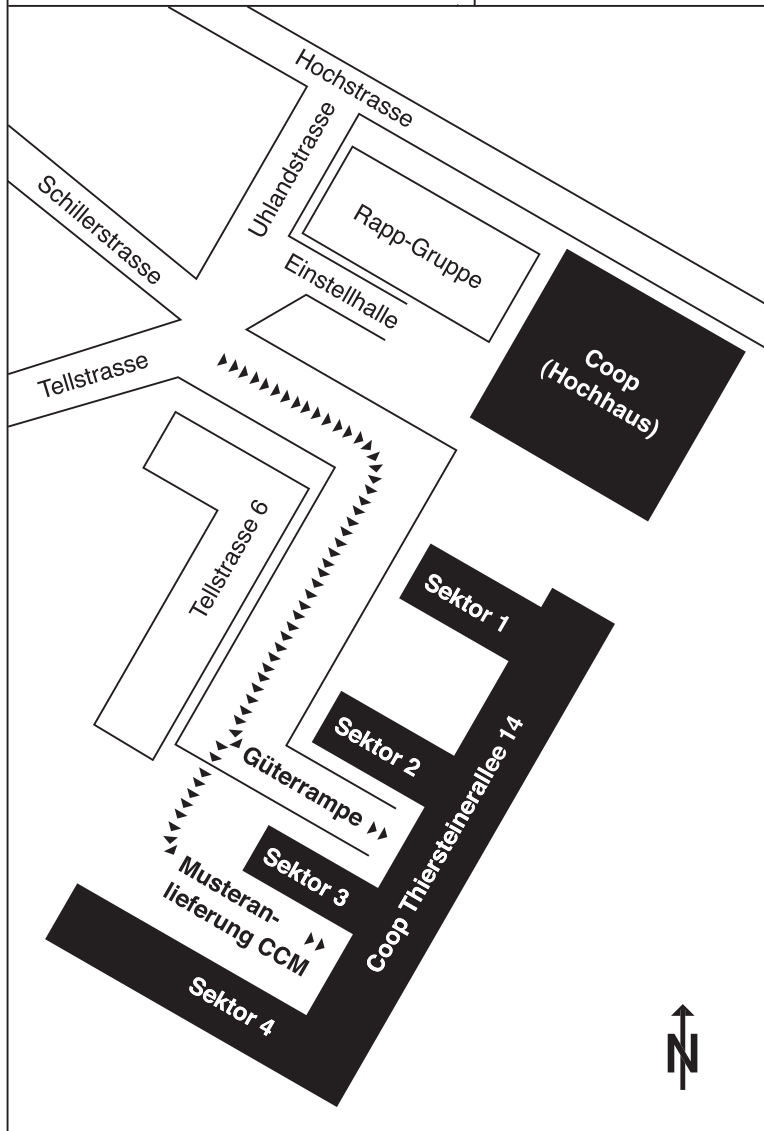

**Coop  
Hauptsitz / Empfang  
Lieferanteneinfahrt**

Thiersteinallee 14  
4002 Basel  
Telefon 061 336 66 66  
Öffnungszeiten: 07.00 – 18.00 Uhr

**Zu Coop Lieferanteneinfahrt Thiersteinallee 14**  
Ausfahrt Basel-City  
Richtung Basel-Süd  
auf rechte Spur einspurigen  
Richtung Gundeldingen