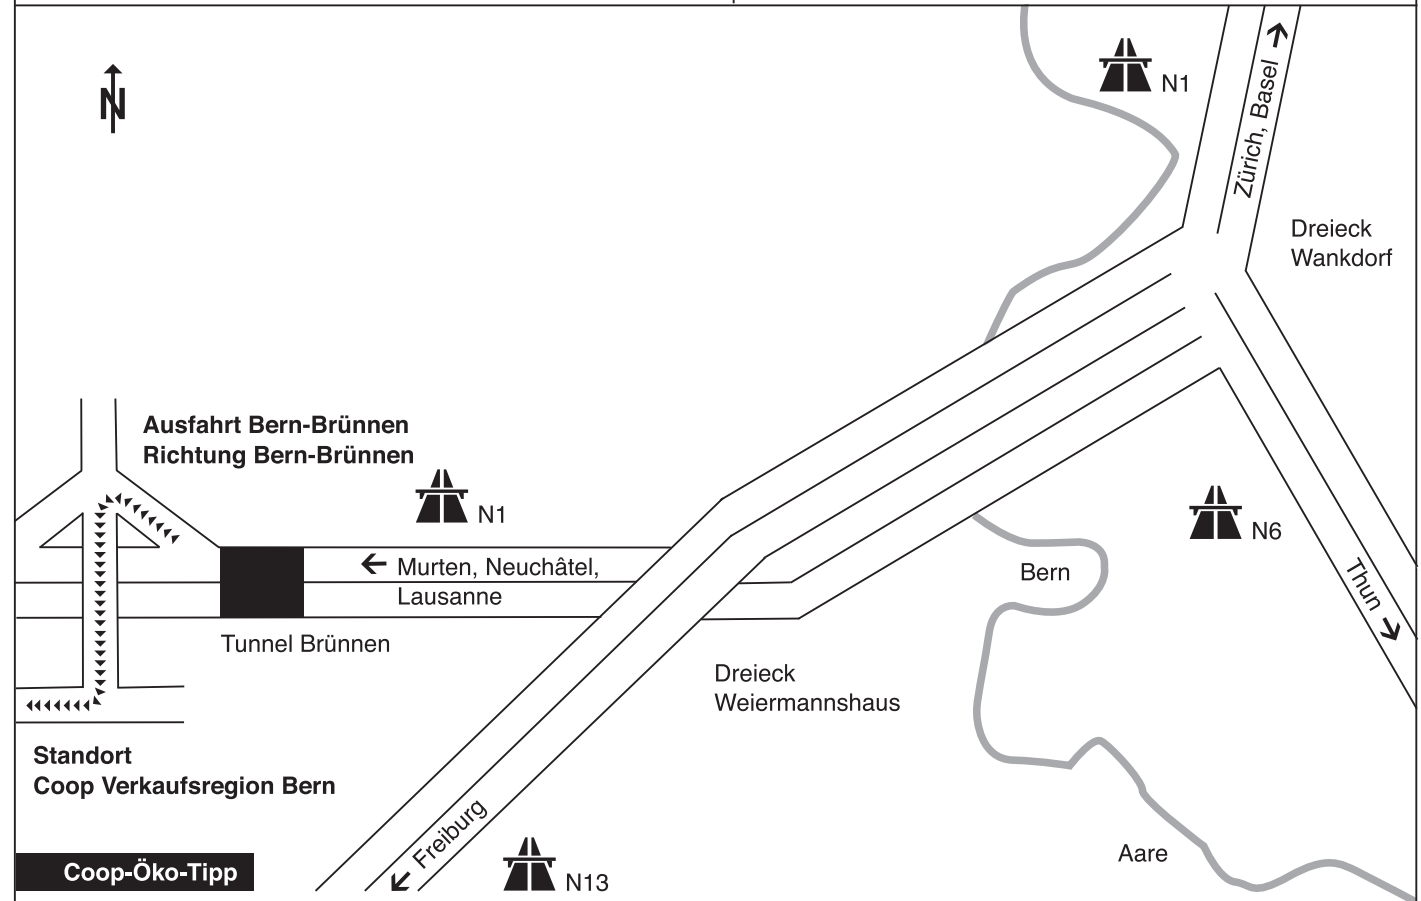

**1 Coop Verkaufsregion Bern  
Verteilzentrale**  
 Riedbachstrasse 161  
 3027 Bern  
 Telefon 031 980 96 11  
 Öffnungszeiten:  
 07.00 – 12.00 Uhr / 13.00 – 17.00 Uhr

**2 Coop Verkaufsregion Bern**  
 Riedbachstrasse 165  
 3027 Bern  
 Telefon 031 980 96 11  
 Öffnungszeiten:  
 07.00 – 12.00 Uhr / 13.00 – 16.30 Uhr

**Standort  
Coop Verkaufsregion Bern**

**Coop-Öko-Tipp**

- Mit der Bahn und Bus**
- bis Hauptbahnhof Bern
  - ab Hauptbahnhof Bern S-Bahn S5 oder S51 Richtung Rosshäusern bis Haltestelle Bern Brünnen.
  - ab Bern Brünnen ca. 10 Minuten Fussmarsch.