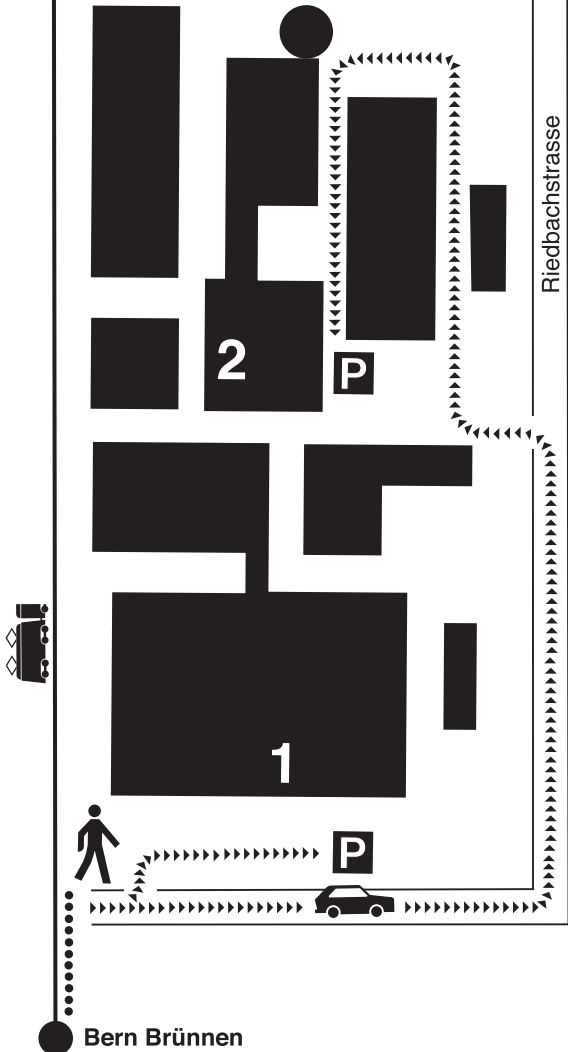

**1 Coop Verkaufsregion Bern  
Verteilzentrale**  
 Riedbachstrasse 161  
 3027 Bern  
 Telefon 031 980 96 11  
 Öffnungszeiten:  
 07.00 – 12.00 Uhr / 13.00 – 17.00 Uhr

**2 Coop Verkaufsregion Bern**  
 Riedbachstrasse 165  
 3027 Bern  
 Telefon 031 980 96 11  
 Öffnungszeiten:  
 07.00 – 12.00 Uhr / 13.00 – 16.30 Uhr

**Standort  
Coop Verkaufsregion Bern**

**Coop-Öko-Tipp**

- Mit der Bahn und Bus**
- bis Hauptbahnhof Bern
  - ab Hauptbahnhof Bern S-Bahn S5 oder S51 Richtung Rosshäusern bis Haltestelle Bern Brünnen.
  - ab Bern Brünnen ca. 10 Minuten Fussmarsch.