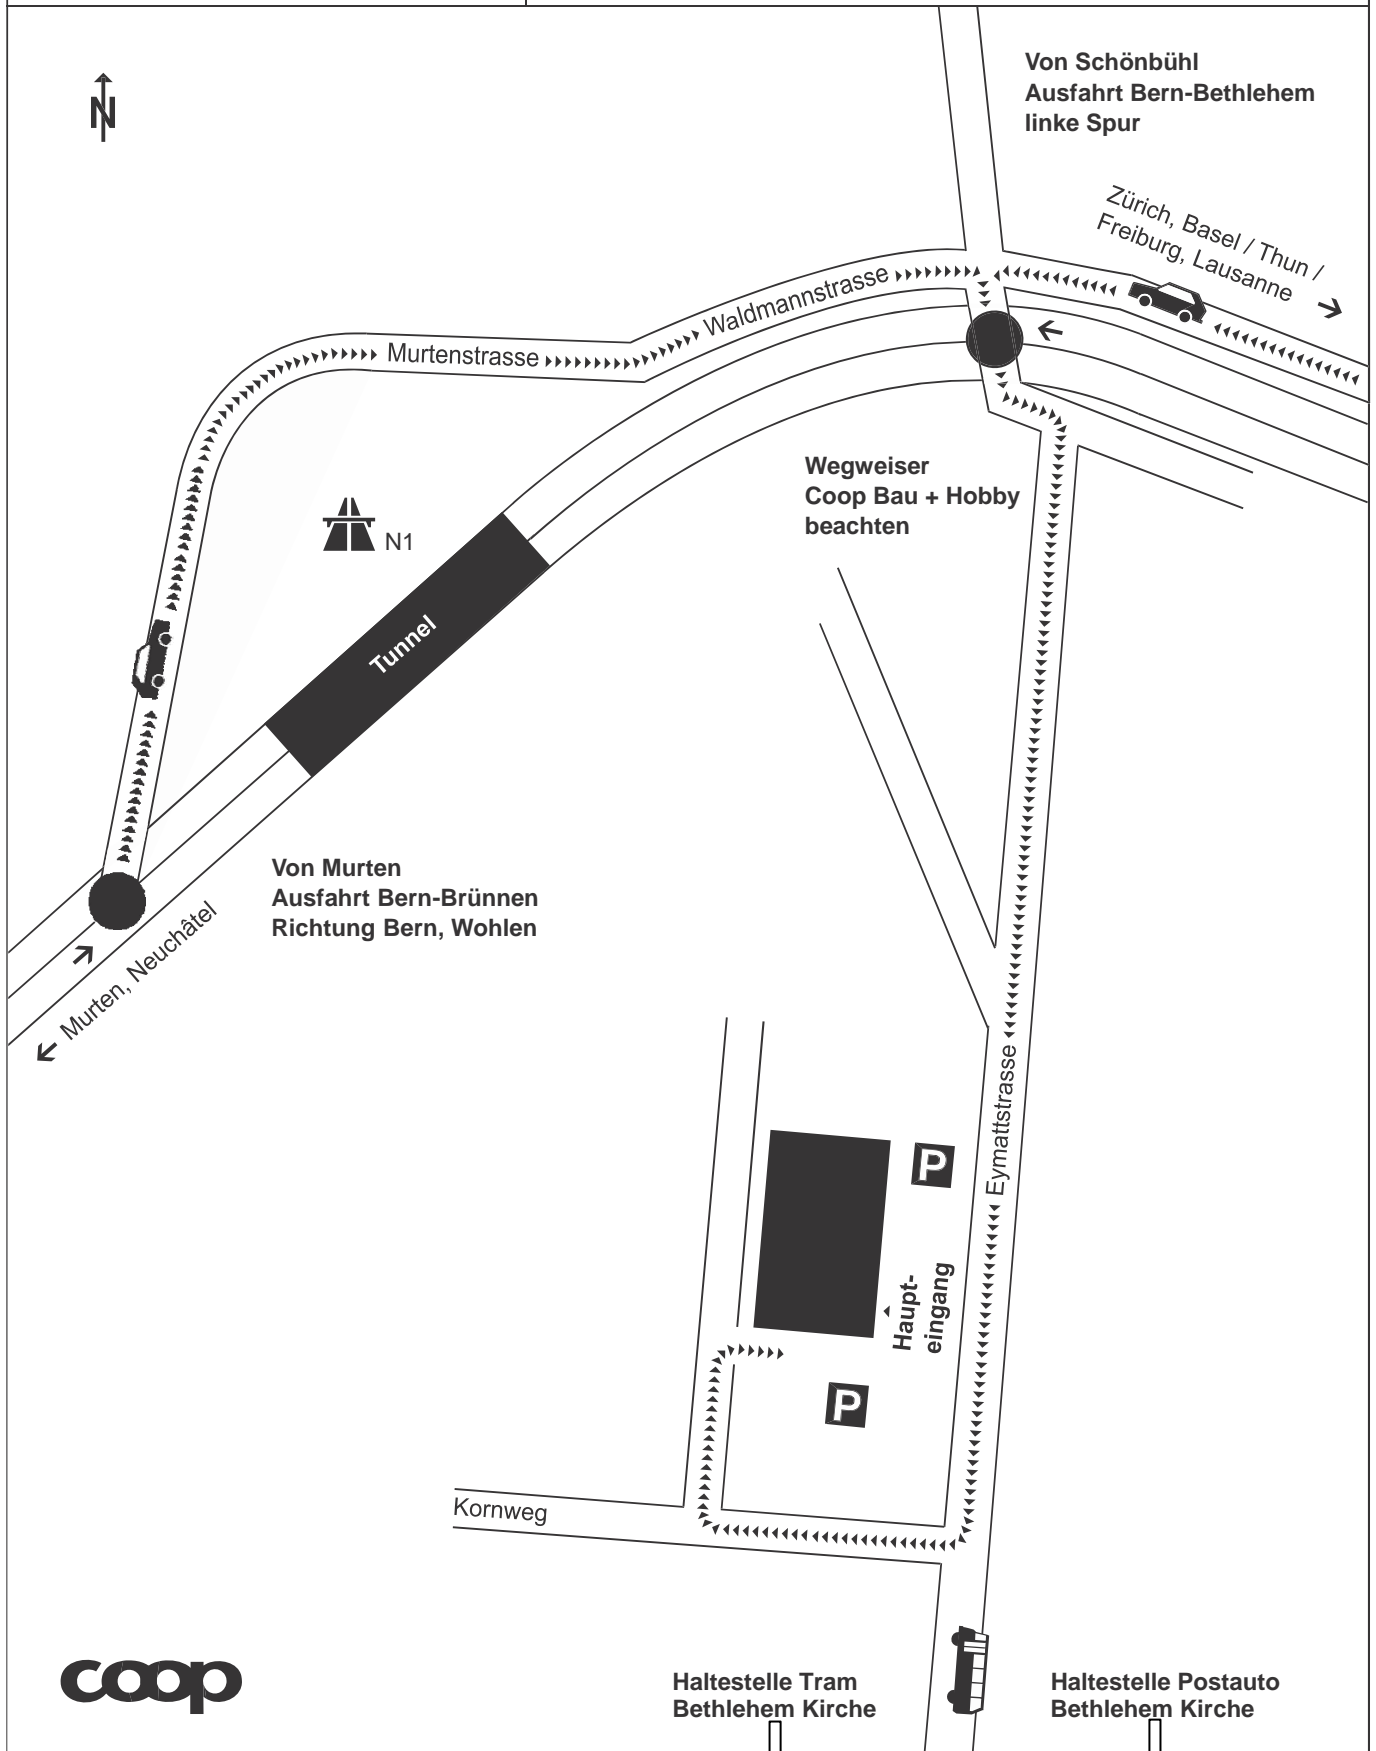

Mit der Bahn und Postauto oder Tram

- bis Hauptbahnhof Bern
- mit Lift oder Rolltreppe auf Parkterrasse / Busstation Postauto
- Postauto Linie 101 bis Haltestelle Bethlehem Kirche
- Tram Linie 8 (Richtung Westside) bis Haltestelle Bethlehem Kirche