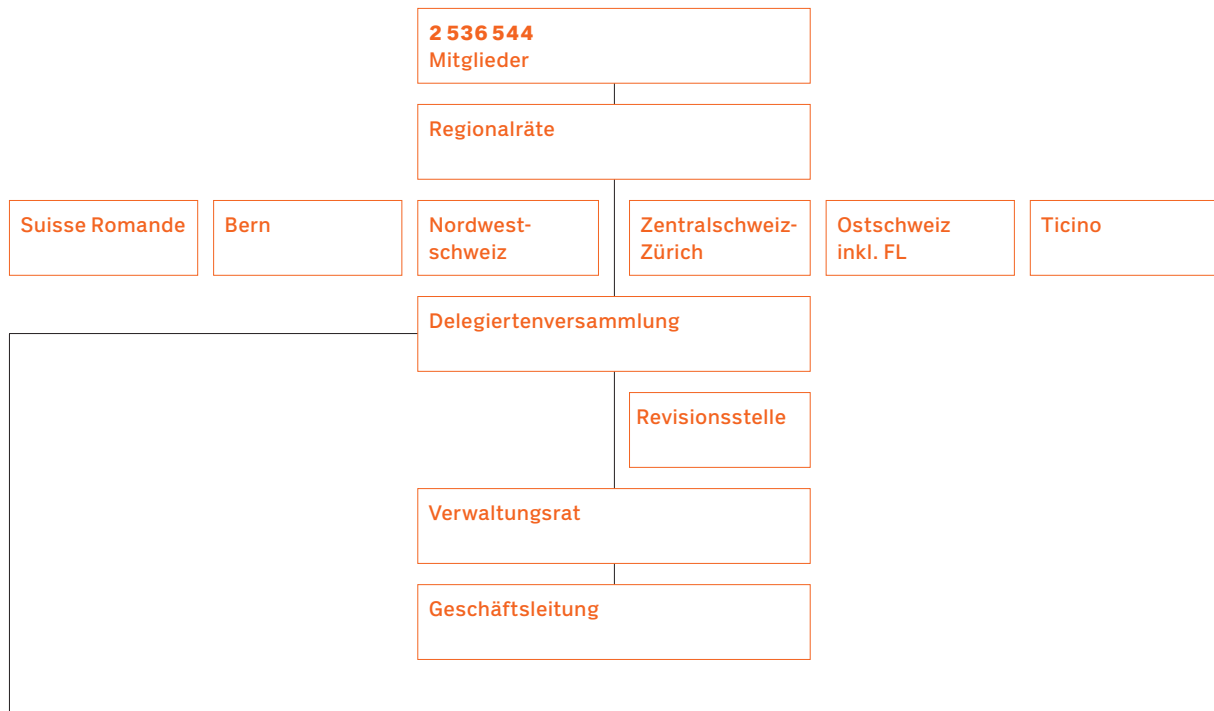

## ORGANE UND DELEGIERTENVERSAMMLUNG

Stand 31. Dezember 2008

Mitglieder der Regionalratsausschüsse bilden die Delegiertenversammlung Coop