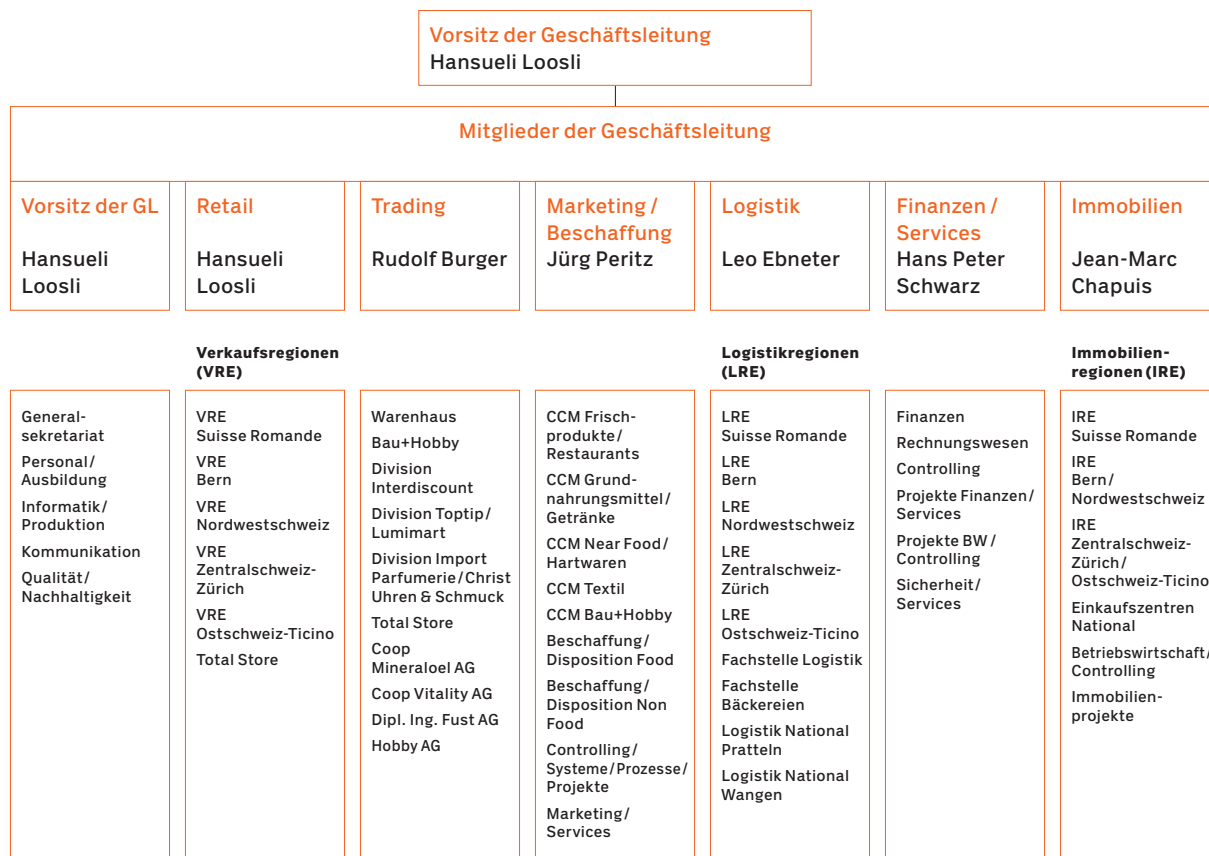

## VERWALTUNGSRAT UND FÜHRUNGSSTRUKTUR

Stand 31. Dezember 2008

### Verwaltungsrat

Stefan Baumberger  
Michela Ferrari-Testa  
Beth Krasna

Silvio Bircher  
Felix Halmer  
Jean-Charles Roguet

Anton Felder (Präsident)  
Irene Kaufmann (Vizepräsidentin)  
Giusep Valaulta

### Interne Revision

Franz Kessler, Leiter Interne Revision