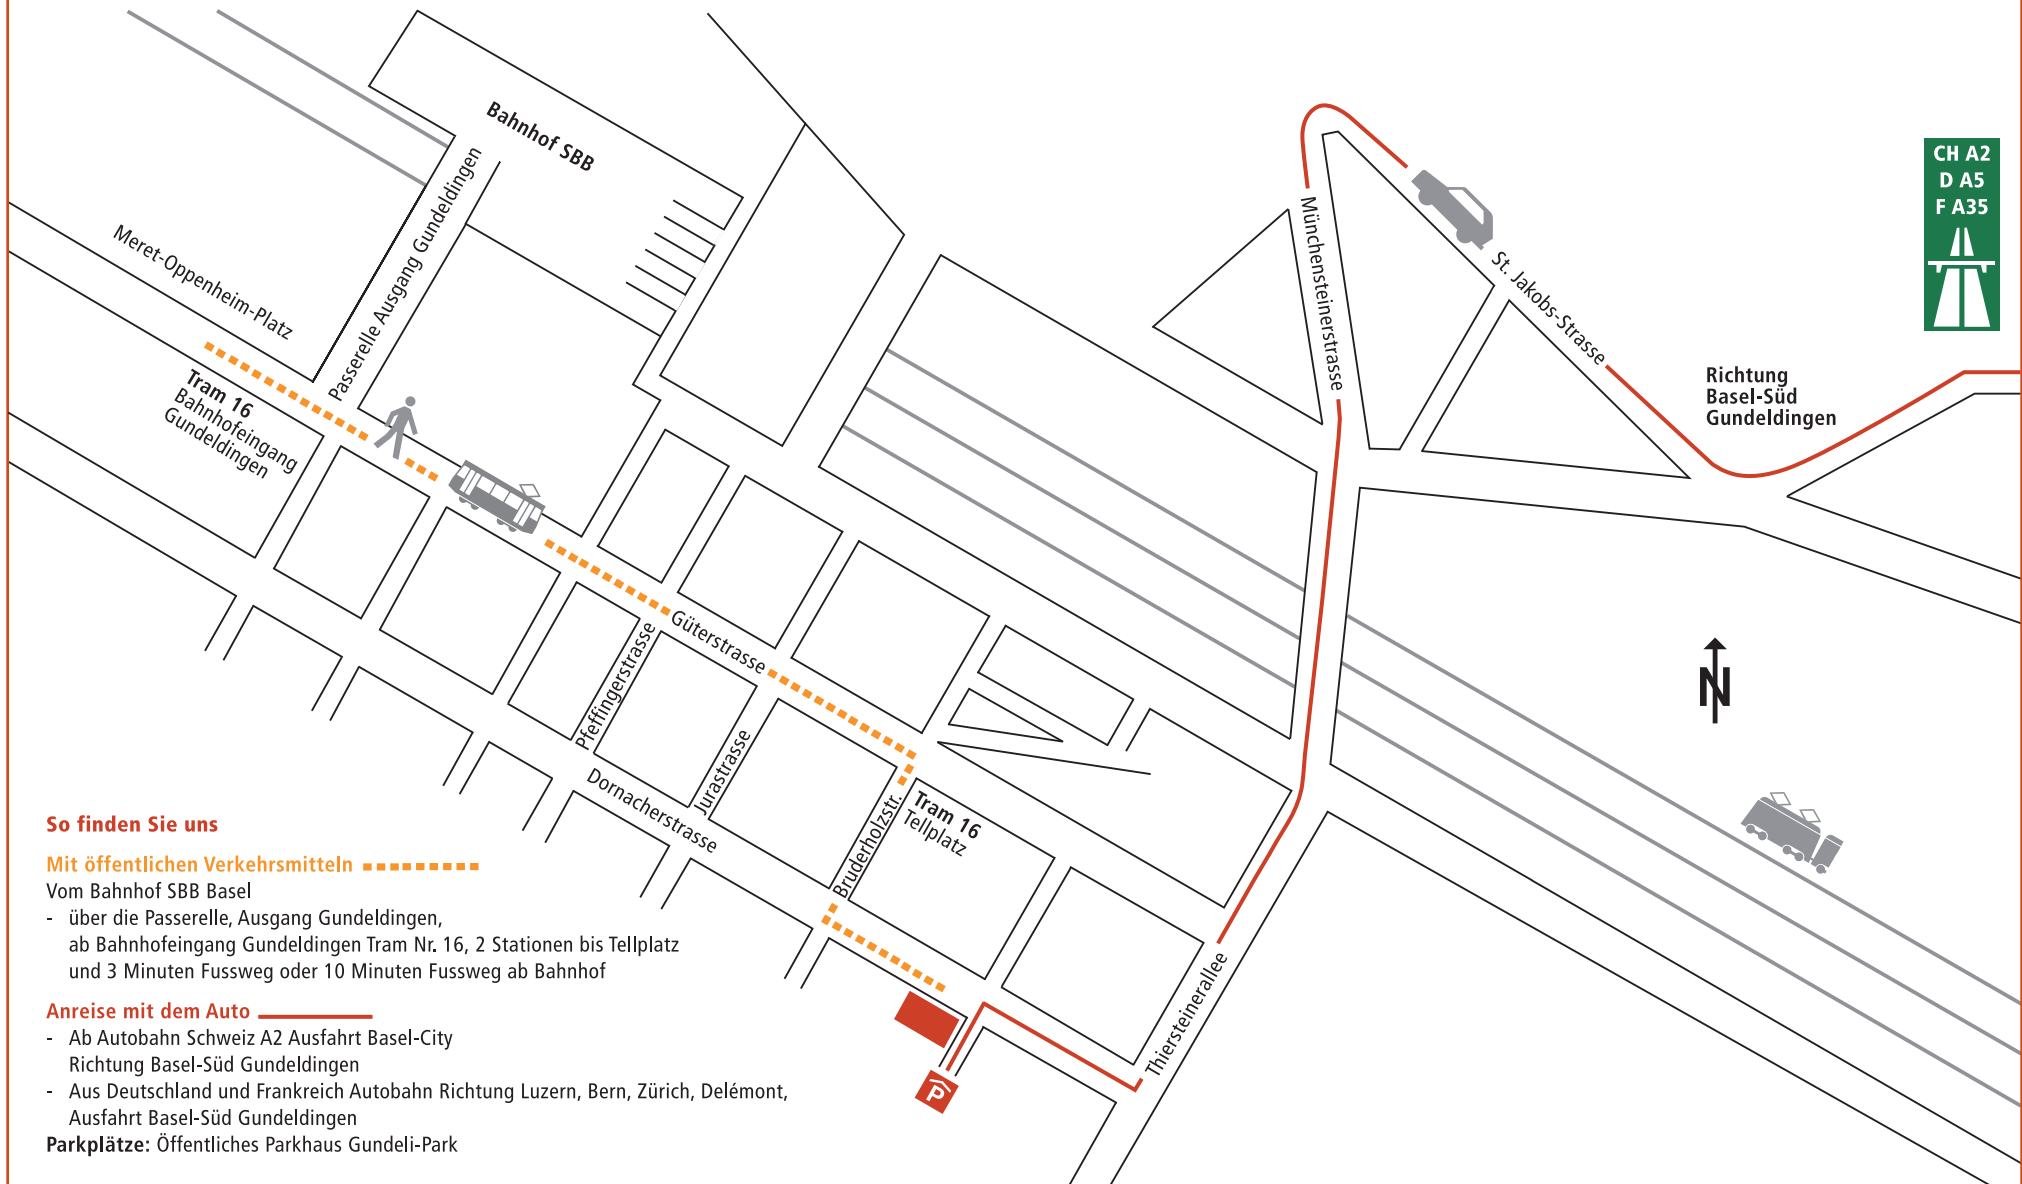

Anfahrtsplan Ausgleichskasse Coop

Dornacherstrasse 210, 4053 Basel, Telefon 061 336 67 50, Öffnungszeiten: 08.00 – 11.30 Uhr, 13.30 – 16.00 Uhr

So finden Sie uns

Mit öffentlichen Verkehrsmitteln

Vom Bahnhof SBB Basel

- über die Passerelle, Ausgang Gundeldingen, ab Bahnhofsring Gundeldingen Tram Nr. 16, 2 Stationen bis Tellplatz und 3 Minuten Fussweg oder 10 Minuten Fussweg ab Bahnhof

Anreise mit dem Auto

- Ab Autobahn Schweiz A2 Ausfahrt Basel-City Richtung Basel-Süd Gundeldingen
- Aus Deutschland und Frankreich Autobahn Richtung Luzern, Bern, Zürich, Delémont, Ausfahrt Basel-Süd Gundeldingen

Parkplätze: Öffentliches Parkhaus Gundeli-Park