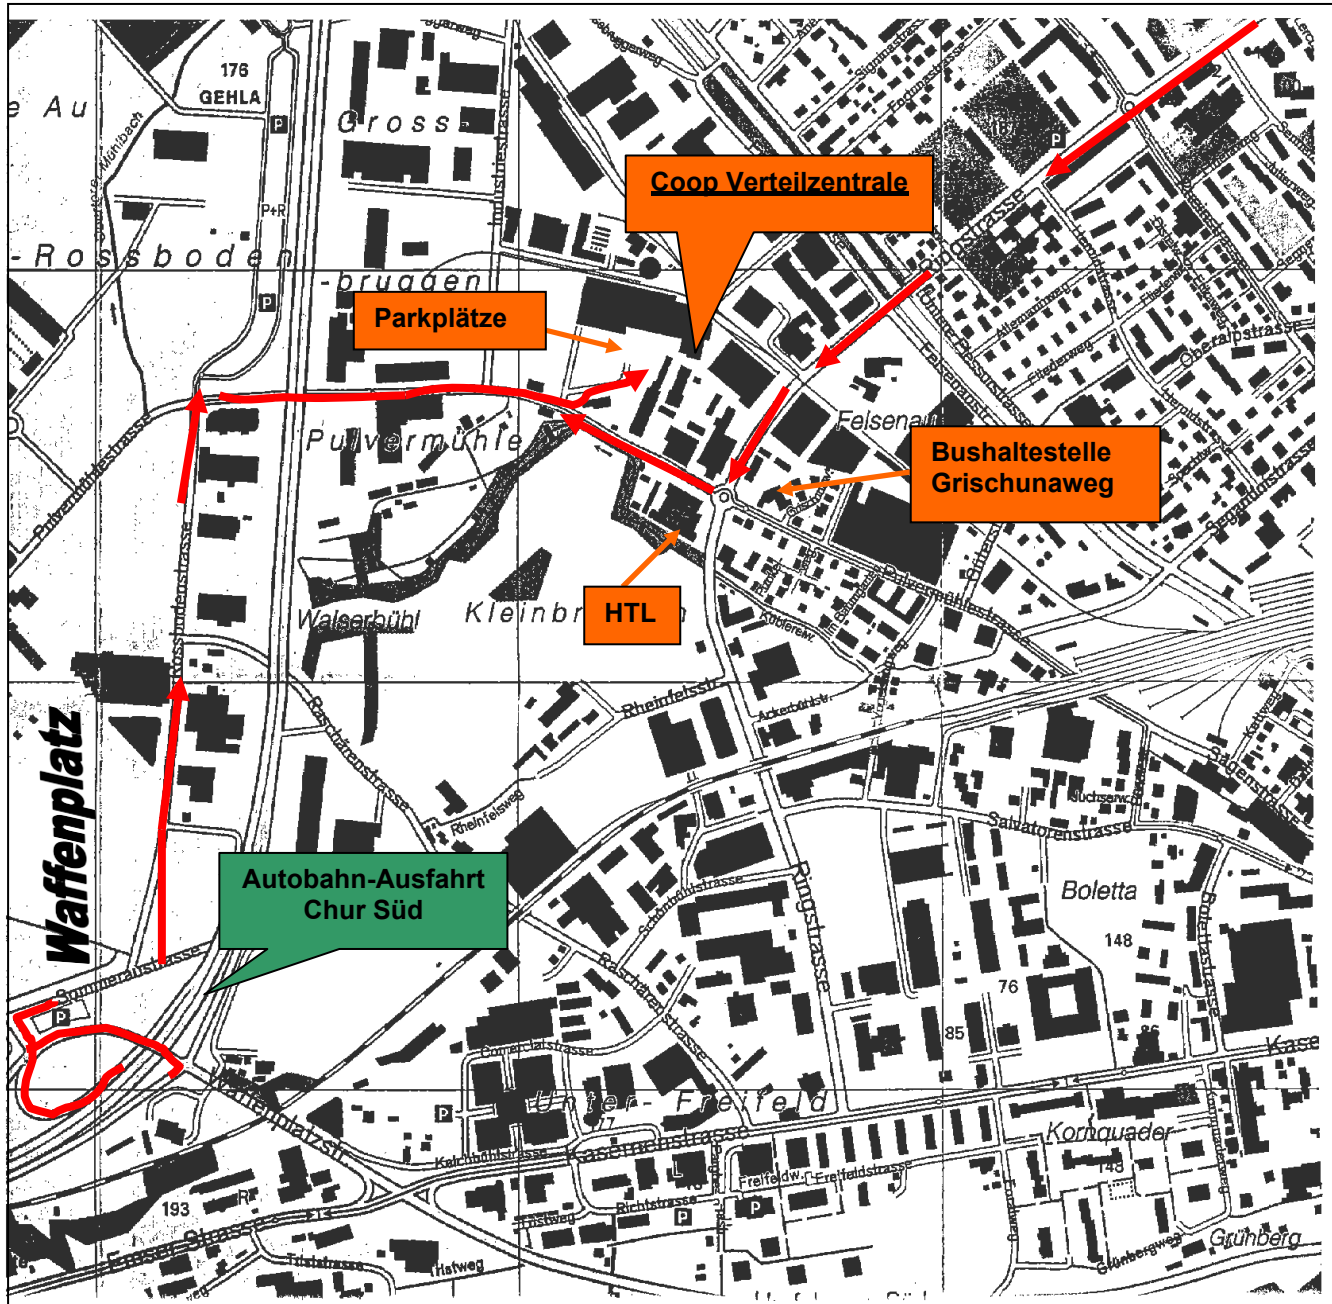

# Lageplan Coop Verteilzentrale Chur / Abteilung Ausbildung

Pulvermühlestrasse 72, 7000 Chur / Tel. 081 286 11 50

Autobahn-Ausfahrt  
Chur Nord

## Anreise zur Coop Verteilzentrale Chur

### per Bahn

Ab Bahnhof Chur benutzen Sie den Stadtbus **Linie 2** (Sportanlagen/Obere Au) bis Haltestelle „**Grischunaweg**“.

### per Auto

- Autobahnausfahrt **Chur-Süd**.  
Richtung Chur/Industrie.  
Rechts auf die **Sommeraustrasse**.  
Nach ca.100m links auf die **Rossbodenstrasse**.  
Nach Rechtskurve auf die **Pulvermühlestrasse** bis **Coop Verteilzentrale**.
- Autobahnausfahrt **Chur-Nord**  
Geradeaus bis zur ersten Kreuzung mit Lichtsignal. Rechts auf **Ringstrasse**.  
Geradeaus bis Coop Drehscheibe.