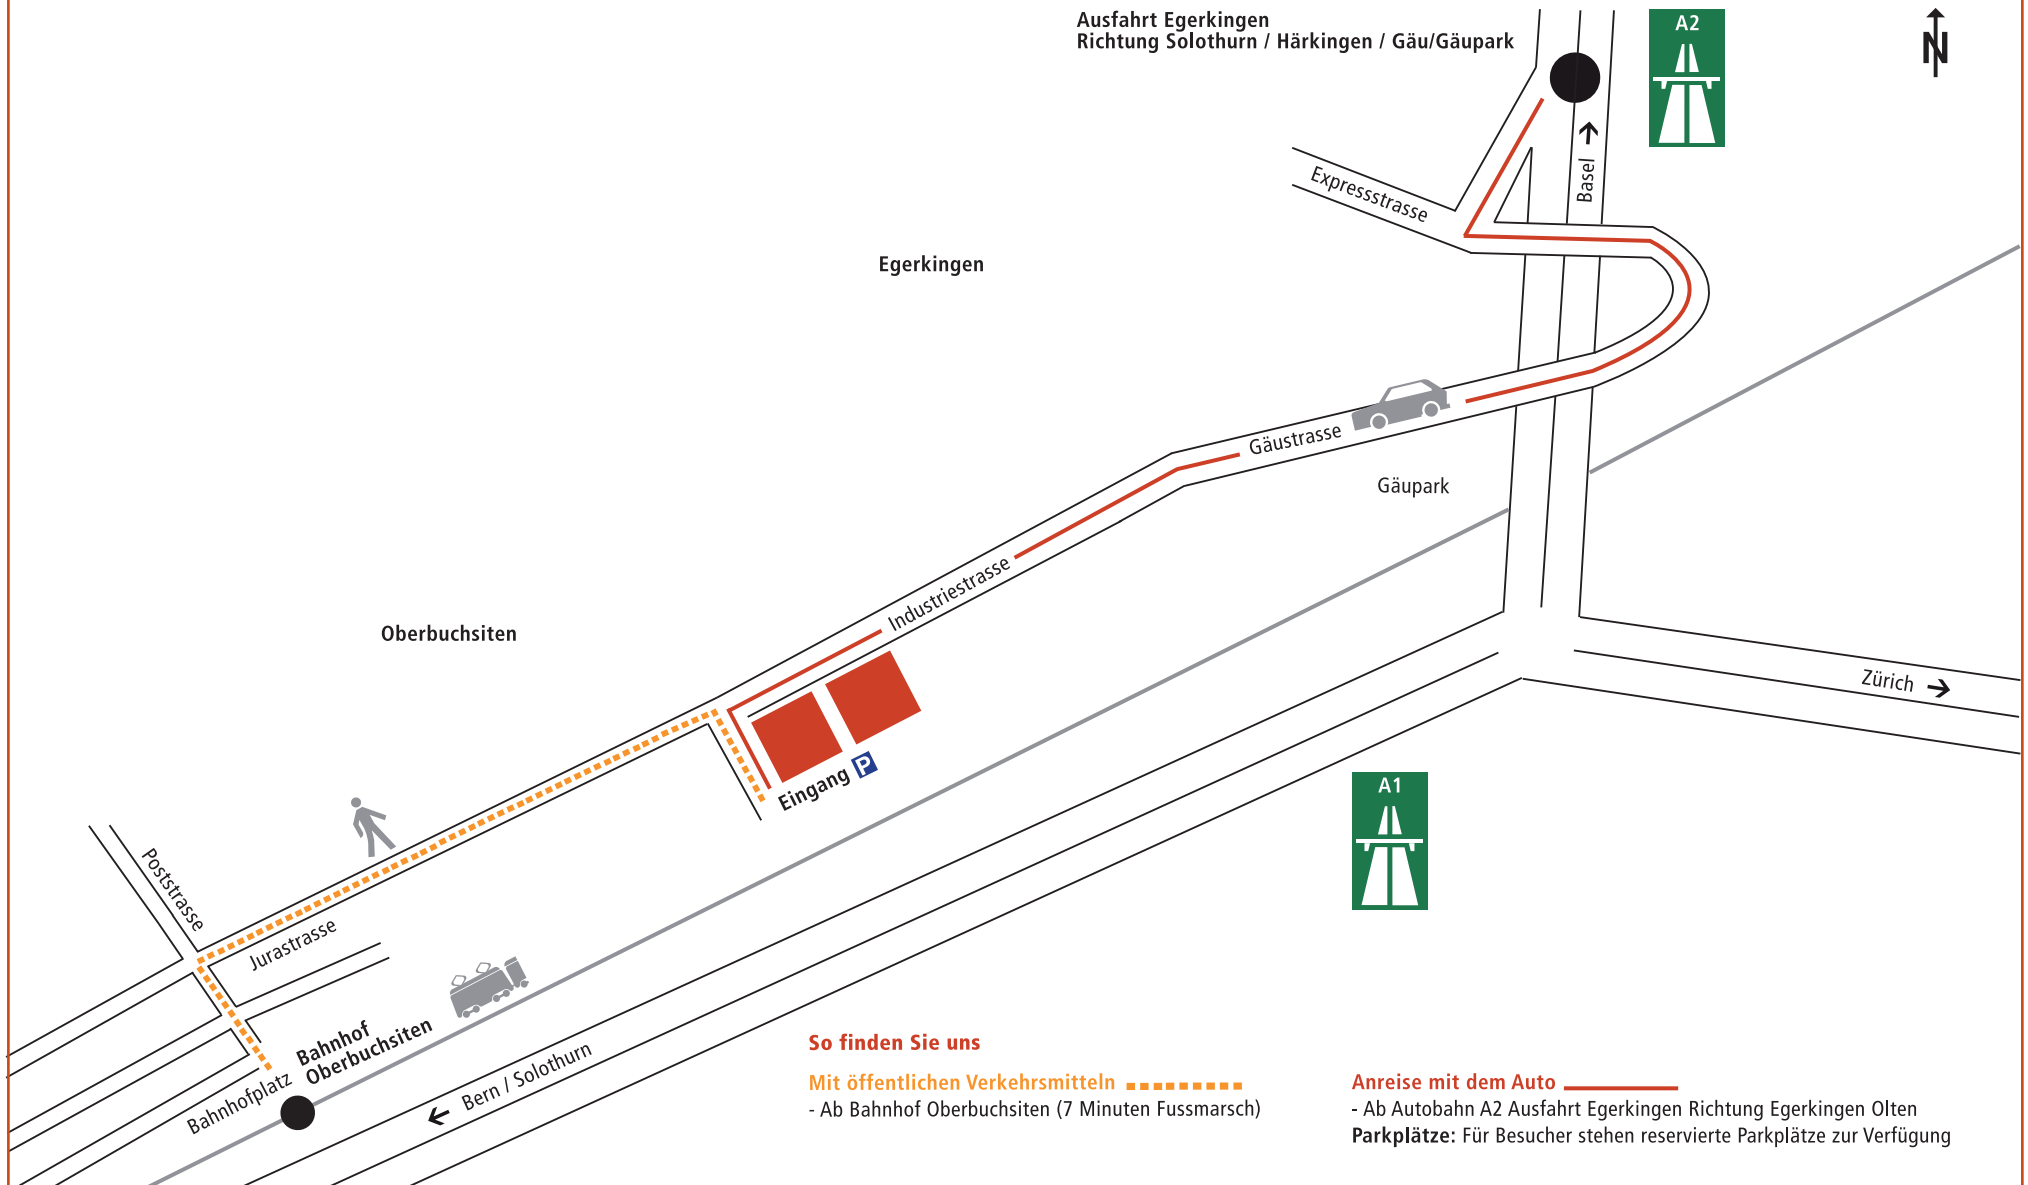

Anfahrtsplan Verteilzentrale Oberbuchsitzen (Jumbo Logistik)

Industriestrasse 9, 4625 Oberbuchsitzen, Telefon 062 389 66 00, Öffnungszeiten: Montag bis Freitag 07.00 – 12.00 Uhr und 13.00 – 17.00 Uhr

So finden Sie uns

Mit öffentlichen Verkehrsmitteln 
- Ab Bahnhof Oberbuchsitzen (7 Minuten Fussmarsch)

Anreise mit dem Auto

 - Ab Autobahn A2 Ausfahrt Egerkingen Richtung Egerkingen Olten
Parkplätze: Für Besucher stehen reservierte Parkplätze zur Verfügung